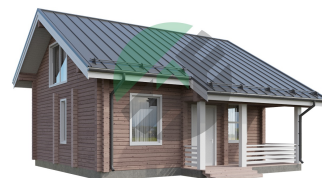

## Проект дома из бруса «Сириус» 113 кв.м

🏠 Общая площадь: 113 кв.м  
📏 Габаритные размеры: 10.8x8.8 м  
💰 Стоимость: 1 680 000 руб

Межэтажное перекрытие: Брус 100 (150)x150 (200) мм.

Силовые элементы: Брус 150x150 (200) мм

Кровля

Стропильная система: доска 50x150 (200) мм

Обрешетка / Контробрешетка: доска 25x100 мм./50x40 мм