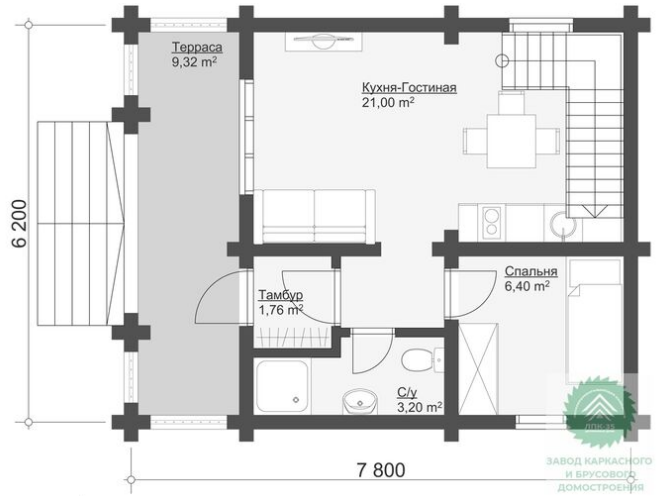

Проект дома из бревна «Классик-7» 82 кв.м