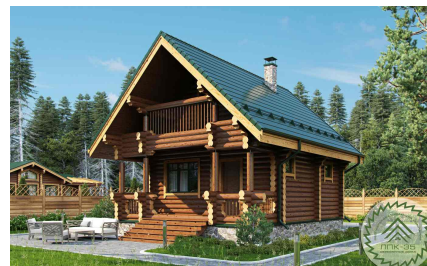

## Проект дома из бревна «Классик-7» 82 кв.м

🏠 Общая площадь: 82 кв.м  
📏 Габаритные размеры: 7.8х6.2 м  
💰 Стоимость: 1 634 000 руб