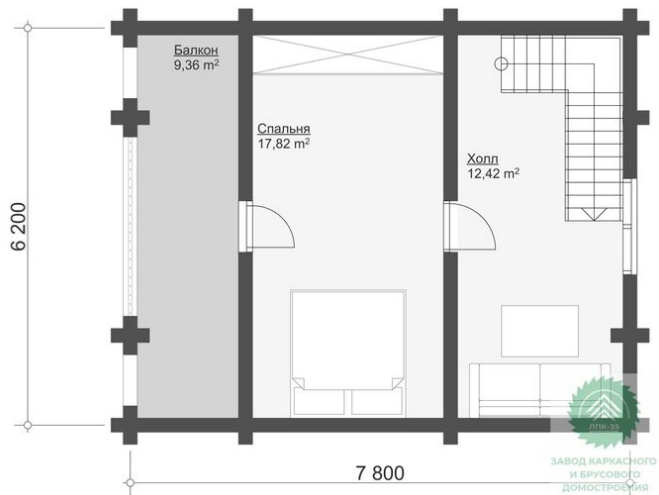

- **Офис продаж: г.Череповец**
  пр.Советский 99-а, офис 313
- **Офис продаж: г.Санкт-Петербург**
  ул.Стародеревенская 11/2, офис 273
- **Производство и отгрузка:**
  Вологодская обл., п.им.Желябова

- **Телефон / WhatsApp / Viber**
  +7 (921) 252-06-05
  +7 (999) 532-85-70
- **E-mail: info@lpk35.ru**
- **Сайт: www.lpk35.ru**