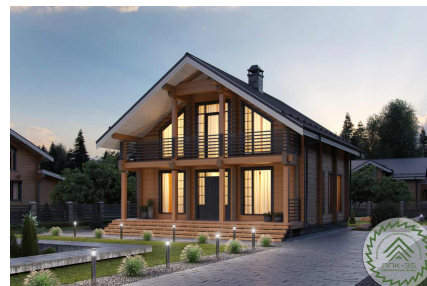

## Проект дома из бруса «Рейн» 158 кв.м

🏠 Общая площадь: 158 кв.м  
📏 Габаритные размеры: 10.00x8.80 м  
💰 Стоимость: 2 399 000 руб